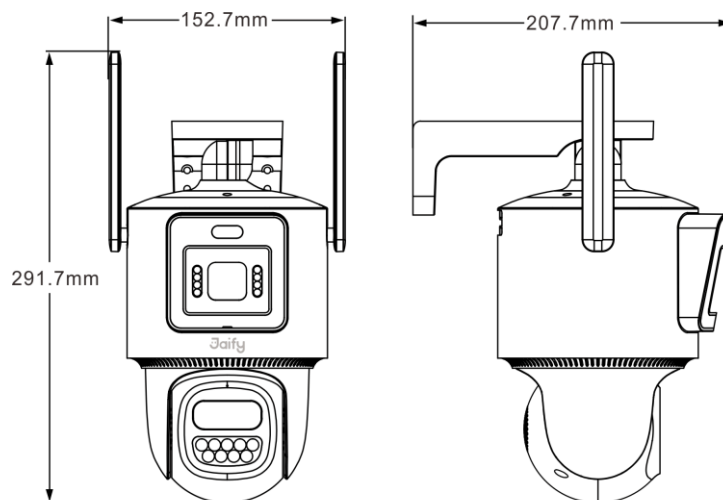

Pemantauan Dua Saluran

Penyimpanan Kartu

Penyimpanan Cloud

360° Panorama

IP66

## Dimensi

## Spesifikasi Produk

CCTV	
Model	S2-6WL-D2
Resolusi	3K*(6MP)
Sensor Gambar	2*Sensor berkinerja tinggi 1/2.9"
Pencahayaan Minimum	Warna: 0.05Lux @ (F1.6, AGC ON); 0 Lux dengan lampu Hitam-Putih: 0.05 Lux @ (F1.6, AGC ON); 0 Lux dengan IR
Lensa	4mm@F1.6+6mm@F1.6
Sudut Pandang	Lensa Tetap: Diagonal 95°, Horizontal 79°, Vertikal 42° Lensa PT: Diagonal 60.5°, Horizontal 50.5°, Vertikal 29°
Kecepatan Rana	Shutter adaptif otomatis
Lampu Tambahan	17 lampu tambah IR 850 nm & 17 lampu tambah LED putih
Penglihatan Malam	Berwarna penuh / Inframerah / Peringatan cahaya ganda
DNR	3D DNR
Masukan Audio	Mikrofon internal
Keluaran Audio	Pengeras suara internal
Sudut PT	Horizontal 355°, Vertikal 95°
Penyimpanan Rekaman	Penyimpanan kartu TF / penyimpanan cloud
Kualitas Gambar	
Resolusi Maksimum	2304*2592
Frame Rate	12FPS
Tombol & Port	
Slot Penyimpanan	1 slot untuk kartu memori TF (maks. 256 GB)
Port Daya	1 DC12V/1A
Port Jaringan	1 RJ45 (Ethernet 10/100 Mbps adaptif)
Tombol	1 Tombol reset
Kompresi	
Kompresi Video	H.265/H.264
Kompresi Audio	G.711A
Jaringan	
Konfigurasi Satu Tombol	Konfigurasi jaringan via Wi-Fi
Protokol Jaringan	Protokol cloud khusus JFTECH
Protokol Antarmuka	Protokol cloud khusus JFTECH
Fitur Umum	Anti-Flicker, Dual Stream, Mode Cermin, Proteksi Password, Watermark
Spesifikasi Nirkabel	
Wi-Fi Standard	IEEE 802.11b/g/n
Frequency Range	2.4 GHz ~ 2.4835 GHz
Umum	
Kondisi Operasi	Suhu: -10°C ~ +50°C Kelembapan: ≤ 95% (Non-Kondensasi)
Adaptor Daya	DC 12V/1A
Jarak Penglihatan Malam	30m
Jarak Tangkap Audio	5m
Material luar	ABS, PC
Berat Bersih	Sekitar 788g
Dimensi	Sekitar 153mm*208mm*292mm
Tingkat Proteksi (IP)	IP66