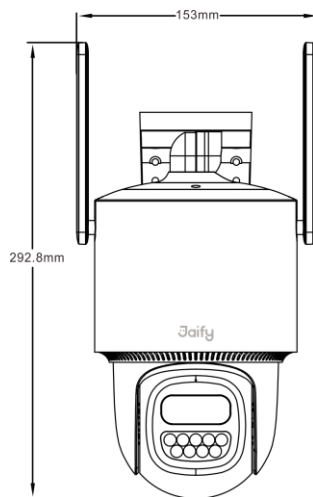

Peringatan Zona

Penyimpanan Kartu

Penyimpanan Cloud

360° Panorama

IP66

Dimensi

Spesifikasi Produk

CCTV	
Model	S2-3G
Resolusi	2K(3MP)
Sensor Gambar	Sensor berkinerja tinggi 1/3"
Pencahayaan Minimum	Warna: 0.05Lux @ (F1.6, AGC ON); 0 Lux dengan lampu Hitam-Putih: 0.05 Lux @ (F1.6, AGC ON); 0 Lux dengan IR
Lensa	4mm@F1.6
Sudut Pandang	Diagonal: 95°, Horizontal: 79°, Vertikal: 42°
Kecepatan Rana	Shutter adaptif otomatis
Lampu Tambahan	9 lampu tambah IR 850 nm & 9 lampu tambah LED putih
Penglihatan Malam	Berwarna penuh / Inframerah / Peringatan cahaya ganda
DNR	3D DNR
Masukan Audio	Mikrofon internal
Keluaran Audio	Pengeras suara internal
Sudut PT	Horizontal 355°, Vertikal 95°
Penyimpanan Rekaman	Penyimpanan kartu TF / penyimpanan cloud
Kualitas Gambar	
Resolusi Maksimum	2304*1296
Frame Rate	20FPS
Tombol & Port	
Slot Penyimpanan	1 slot untuk kartu memori TF (maks. 256 GB)
Port Daya	1 DC12V/1A
Slot Kartu SIM	1 Slot kartu SIM (sudah termasuk kartu SIM gratis)
Port Jaringan	1 RJ45 (Ethernet 10/100 Mbps adaptif)
Tombol	1 Tombol reset
Kompresi	
Kompresi Video	H.265/H.264
Kompresi Audio	G.711A
Jaringan	
Konfigurasi Satu Tombol	Konfigurasi jaringan via 4G
Protokol Jaringan	Protokol cloud khusus JFTECH
Protokol Antarmuka	Protokol cloud khusus JFTECH
Fitur Umum	Anti-Flicker, Dual Stream, Mode Cermin, Proteksi Password, Watermark
Spesifikasi Nirkabel	
Pita Frekuensi 4G	LTE FDD: B1/B3/B5/B8 LTE TDD: B34/B38/B39/B40/B41
Umum	
Kondisi Operasi	Suhu: -10°C ~ +50°C Kelembapan: ≤ 95% (Non-Kondensasi)
Adaptor Daya	DC 12V/1A
Jarak Penglihatan Malam	30m
Jarak Tangkap Audio	5m
Material luar	ABS, PC
Berat Bersih	Sekitar 715g
Dimensi	Sekitar 153mm*185mm*293mm
Tingkat Proteksi (IP)	IP66