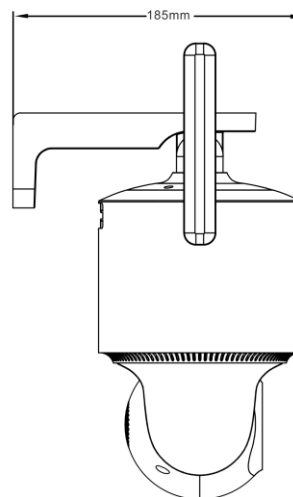

Peringatan Zona

Penyimpanan Kartu

Penyimpanan Cloud

360° Panorama

IP66

Dimensi

Spesifikasi Produk

CCTV	
Model	S2-3G
Resolusi	2K(3MP)
Sensor Gambar	Sensor berkinerja tinggi 1/3"
Pencahayaan Minimum	Warna: 0.05Lux @ (F1.6, AGC ON); 0 Lux dengan lampu Hitam-Putih: 0.05 Lux @ (F1.6, AGC ON); 0 Lux dengan IR
Lensa	4mm@F1.6
Sudut Pandang	Diagonal: 95°, Horizontal: 79°, Vertikal: 42°
Kecepatan Rana	Shutter adaptif otomatis
Lampu Tambahan	9 lampu tambah IR 850 nm & 9 lampu tambah LED putih
Penglihatan Malam	Berwarna penuh / Inframerah / Peringatan cahaya ganda
DNR	3D DNR
Masukan Audio	Mikrofon internal
Keluaran Audio	Pengeras suara internal
Sudut PT	Horizontal 355°, Vertikal 95°
Penyimpanan Rekaman	Penyimpanan kartu TF / penyimpanan cloud
Kualitas Gambar	
Resolusi Maksimum	2304*1296
Frame Rate	20FPS
Tombol & Port	
Slot Penyimpanan	1 slot untuk kartu memori TF (maks. 256 GB)
Port Daya	1 DC12V/1A
Slot Kartu SIM	1 Slot kartu SIM (sudah termasuk kartu SIM gratis)
Port Jaringan	1 RJ45 (Ethernet 10/100 Mbps adaptif)
Tombol	1 Tombol reset
Kompresi	
Kompresi Video	H.265/H.264
Kompresi Audio	G.711A
Jaringan	
Konfigurasi Satu Tombol	Konfigurasi jaringan via 4G
Protokol Jaringan	Protokol cloud khusus JFTECH
Protokol Antarmuka	Protokol cloud khusus JFTECH
Fitur Umum	Anti-Flicker, Dual Stream, Mode Cermin, Proteksi Password, Watermark
Spesifikasi Nirkabel	
Pita Frekuensi 4G	LTE FDD: B1/B3/B5/B8 LTE TDD: B34/B38/B39/B40/B41
Umum	
Kondisi Operasi	Suhu: -10°C ~ +50°C Kelembapan: ≤ 95% (Non-Kondensasi)
Adaptor Daya	DC 12V/1A
Jarak Penglihatan Malam	30m
Jarak Tangkap Audio	5m
Material luar	ABS, PC
Berat Bersih	Sekitar 715g
Dimensi	Sekitar 153mm*185mm*293mm
Tingkat Proteksi (IP)	IP66