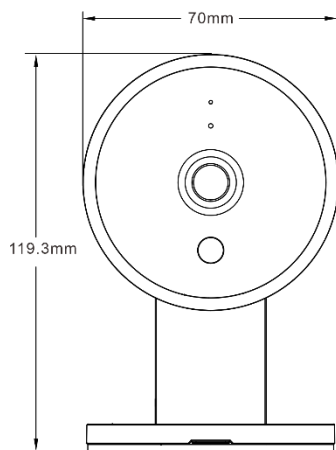

Peringatan Zona

Penyimpanan Kartu

Penyimpanan Cloud

Dimensi

Spesifikasi Produk

CCTV	
Model	P3-3W
Resolusi	2K(3MP)
Sensor Gambar	Sensor berkinerja tinggi 1/2.8"
Pencahayaan Minimum	Warna: 0.1Lux @ (F2.0, AGC ON); 0 Lux dengan lampu Hitam-Putih: 0.05 Lux @ (F2.0, AGC ON); 0 Lux dengan IR
Lensa	4mm@F2.0
Sudut Pandang	Diagonal: 101°, Horizontal: 84°, Vertikal: 45°
Kecepatan Rana	Shutter adaptif otomatis
Lampu Tambahan	2 lampu tambah IR 850 nm & 1 lampu tambah LED putih
Penglihatan Malam	Berwarna penuh / Inframerah / Peringatan cahaya ganda
DNR	3D DNR
Masukan Audio	Mikrofon internal
Keluaran Audio	Pengeras suara internal
Penyimpanan Rekaman	Penyimpanan kartu TF / penyimpanan cloud
Kualitas Gambar	
Resolusi Maksimum	2304*1296
Frame Rate	20FPS
Tombol & Port	
Slot Penyimpanan	1 slot untuk kartu memori TF (maks. 256 GB)
Port Daya	1 Port daya Tipe-C
Tombol	1 Tombol reset
Kompresi	
Kompresi Video	H.265/H.264
Kompresi Audio	G.711A
Jaringan	
Konfigurasi Satu Tombol	Konfigurasi jaringan via Wi-Fi
Protokol Jaringan	Protokol cloud khusus JFTECH
Protokol Antarmuka	Protokol cloud khusus JFTECH
Fitur Umum	Anti-Flicker, Dual Stream, Mode Cermin, Proteksi Password, Watermark
Spesifikasi Nirkabel	
Standar Wi-Fi	IEEE 802.11b/g/n
Rentang Frekuensi	2.412 GHz ~ 2.484 GHz
Umum	
Kondisi Operasi	Suhu: -10°C ~ +50°C Kelembapan: ≤ 95% (Non-Kondensasi)
Adaptor Daya	DC 5V/1A
Jarak Penglihatan Malam	10m
Jarak Tangkap Audio	5m
Material luar	ABS, PC
Berat Bersih	Sekitar 117g
Dimensi	Sekitar 70mm*76mm*109mm
Tingkat Proteksi (IP)	IP5X