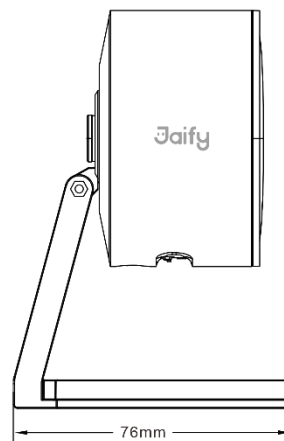

Peringatan Zona

Penyimpanan Kartu

Penyimpanan Cloud

Dimensi

Spesifikasi Produk

CCTV	
Model	P3-3W
Resolusi	2K(3MP)
Sensor Gambar	Sensor berkinerja tinggi 1/2.8"
Pencahayaan Minimum	Warna: 0.1Lux @ (F2.0, AGC ON); 0 Lux dengan lampu Hitam-Putih: 0.05 Lux @ (F2.0, AGC ON); 0 Lux dengan IR
Lensa	4mm@F2.0
Sudut Pandang	Diagonal: 101°, Horizontal: 84°, Vertikal: 45°
Kecepatan Rana	Shutter adaptif otomatis
Lampu Tambahan	2 lampu tambah IR 850 nm & 1 lampu tambah LED putih
Penglihatan Malam	Berwarna penuh / Inframerah / Peringatan cahaya ganda
DNR	3D DNR
Masukan Audio	Mikrofon internal
Keluaran Audio	Pengeras suara internal
Penyimpanan Rekaman	Penyimpanan kartu TF / penyimpanan cloud
Kualitas Gambar	
Resolusi Maksimum	2304*1296
Frame Rate	20FPS
Tombol & Port	
Slot Penyimpanan	1 slot untuk kartu memori TF (maks. 256 GB)
Port Daya	1 Port daya Tipe-C
Tombol	1 Tombol reset
Kompresi	
Kompresi Video	H.265/H.264
Kompresi Audio	G.711A
Jaringan	
Konfigurasi Satu Tombol	Konfigurasi jaringan via Wi-Fi
Protokol Jaringan	Protokol cloud khusus JFTECH
Protokol Antarmuka	Protokol cloud khusus JFTECH
Fitur Umum	Anti-Flicker, Dual Stream, Mode Cermin, Proteksi Password, Watermark
Spesifikasi Nirkabel	
Standar Wi-Fi	IEEE 802.11b/g/n
Rentang Frekuensi	2.412 GHz ~ 2.484 GHz
Umum	
Kondisi Operasi	Suhu: -10°C ~ +50°C Kelembapan: ≤ 95% (Non-Kondensasi)
Adaptor Daya	DC 5V/1A
Jarak Penglihatan Malam	10m
Jarak Tangkap Audio	5m
Material luar	ABS, PC
Berat Bersih	Sekitar 117g
Dimensi	Sekitar 70mm*76mm*109mm
Tingkat Proteksi (IP)	IP5X